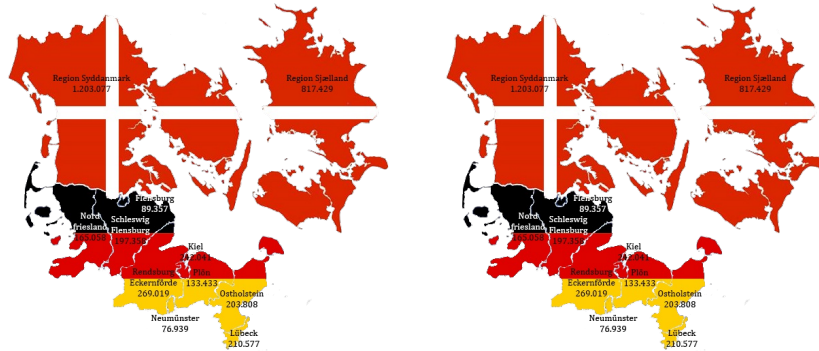

willkommen.

Die Konferenz ist kostenfrei und wird simultan gedolmetscht.

Anmeldungen bis zum 28. Oktober 2022 an kulturregion@region.dk

Programm

{% endif %}

Du kan altid finde flere informationer på www.kulturfokus.dk og www.kulturakademi.dk.
Med venlig hilsen
Kulturafdelingen på Regionskontor & Infocenter

Weitere Informationen finden Sie jederzeit unter www.kulturfokus.dk und www.kulturakademi.dk.
Mit freundlichen Grüßen
Die Kulturabteilung im Regionskontor & Infocenter

KursKultur 2.0 finansieres med støtte fra Region Sønderjylland-Schleswigs partnere, de regionale idrætsorganisationer, UC Syddanmark, Europa-Universität Flensburg, Professionshøjskolen Absalon, Museum Lolland-Falster, Næstved Kommune, Museum Sønderjylland, Kulturministeriet og Ministerium für Bildung, Wissenschaft und Kultur des Landes Schleswig-Holstein.

Dette projekt finansieres af midler fra Den Europæiske Fond for Regionaludvikling.

KursKultur 2.0 wird finanziell unterstützt durch die Partner der Region Sønderjylland-Schleswig, die regionalen Sportverbände, UC Syddanmark, Europa-Universität Flensburg, Professionshøjskolen Absalon, Museum Lolland-Falster, Næstved Kommune, Museum Sønderjylland, das dänische Kulturministerium sowie das Ministerium für Bildung, Wissenschaft und Kultur des Landes Schleswig-Holstein. Dieses Projekt wird gefördert mit Mitteln des Europäischen Fonds für regionale Entwicklung.

Interreg
Deutschland - Danmark

KursKultur

Region Sønderjylland-Schleswig
Lyren 1 | DK-6330 Padborg
Tel. +45 7467 0501 | Fax +45 7467 0521
www.region.dk | www.region.de
www.kulturakademi.dk |
www.kulturakademi.de | www.kulturfokus.dk
| www.kulturfokus.de

Denne e-mail blev sendt til {{ contact.EMAIL }}.

Du har modtaget denne e-mail, fordi du tilmeldte dig Sønderjylland - Schleswig-regionen.

Diese E-Mail wurde an {{ contact.EMAIL }} versandt.

Sie haben diese E-Mail erhalten, weil Sie sich auf Region Sønderjylland - Schleswig angemeldet haben.